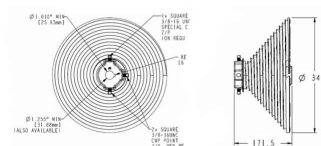

Jednotka: Pár

Hmotnost: 8,42 kg / pár

Materiál: Hliník

Max. výška vrat: 8401 mm pro 0,5 bezpečnostní otáčky; 6929 mm pro 2,0 bezpečnostní otáčky

Max. hmotnost: 1000 kg

Max. průměr lanka: 6 mm

Průměr hřídele: 1 1/4" (31,75 mm)

Označení: Červený = levý, Černý = pravý

Popis: Použití pro vrata s plně vertikálním zdvihem. Dodáváno se dvěma stavěcími šrouby pro upevnění k hřídeli a s jedním šroubem pro upevnění lanka. Pro více informací žádejte zákaznické výkresy. Minimální vzdálenost od zdi: 190 mm. Maximální točivý moment 20 Nm šrouby.