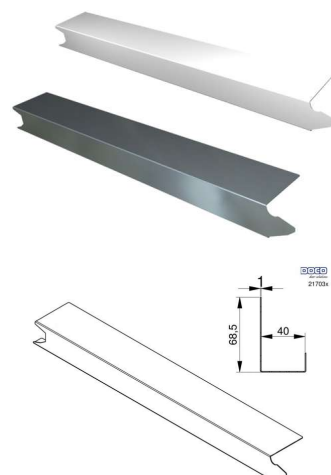

Jednotka: 1 ks

Material: Pozinkovaná ocel & Ral 9016

Popis: Pozinkované zakončení panelu pro Epcó Panel s ochranou proti privření prstů. Vhodné pro 25736, 25165 & 230105-106. Bez předvrtaných otvorů.

Použití: Režidenční

Kusů v krabici: 40

Kusů na paletě: 2000

Položka	Popis	Detaily
217032001	Zakončení panelu levá 500 mm galv	0,38 kg
217033001	Zakončení panelu pravá 500 mm galv	0,38 kg
217034001	Zakončení panelu levá 500 mm ral 9016	0,38 kg
217035001	Zakončení panelu pravá 500 mm ral 9016	0,38 kg
217036001	Zakončení panelu levá 610 mm galv	0,47 kg
217037001	Zakončení panelu pravá 610 mm galv	0,47 kg
217038001	Zakončení panelu levá 610 mm ral 9016	0,47 kg
217039001	Zakončení panelu pravá 610 mm ral 9016	0,47 kg